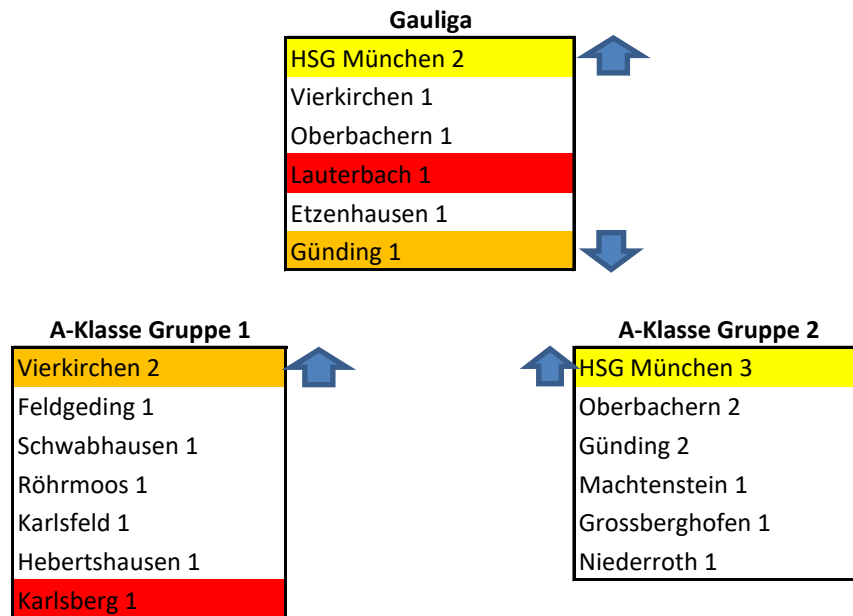

Auf- und Absteiger im Gau RWK Luftgewehr Auflage 2022

Alle Angaben vorbehaltlich An- bzw. Abmeldungen von Mannschaften

Stand: 01.09.2022

HSG München 2 steigt in den Bezirk auf

Legende

	Standard Auf- Abstieg
	Abgemeldet
	Aufstieg bzw. Klassenerhalt nach Regel 3b
	Änderung durch Gruppenauflösung